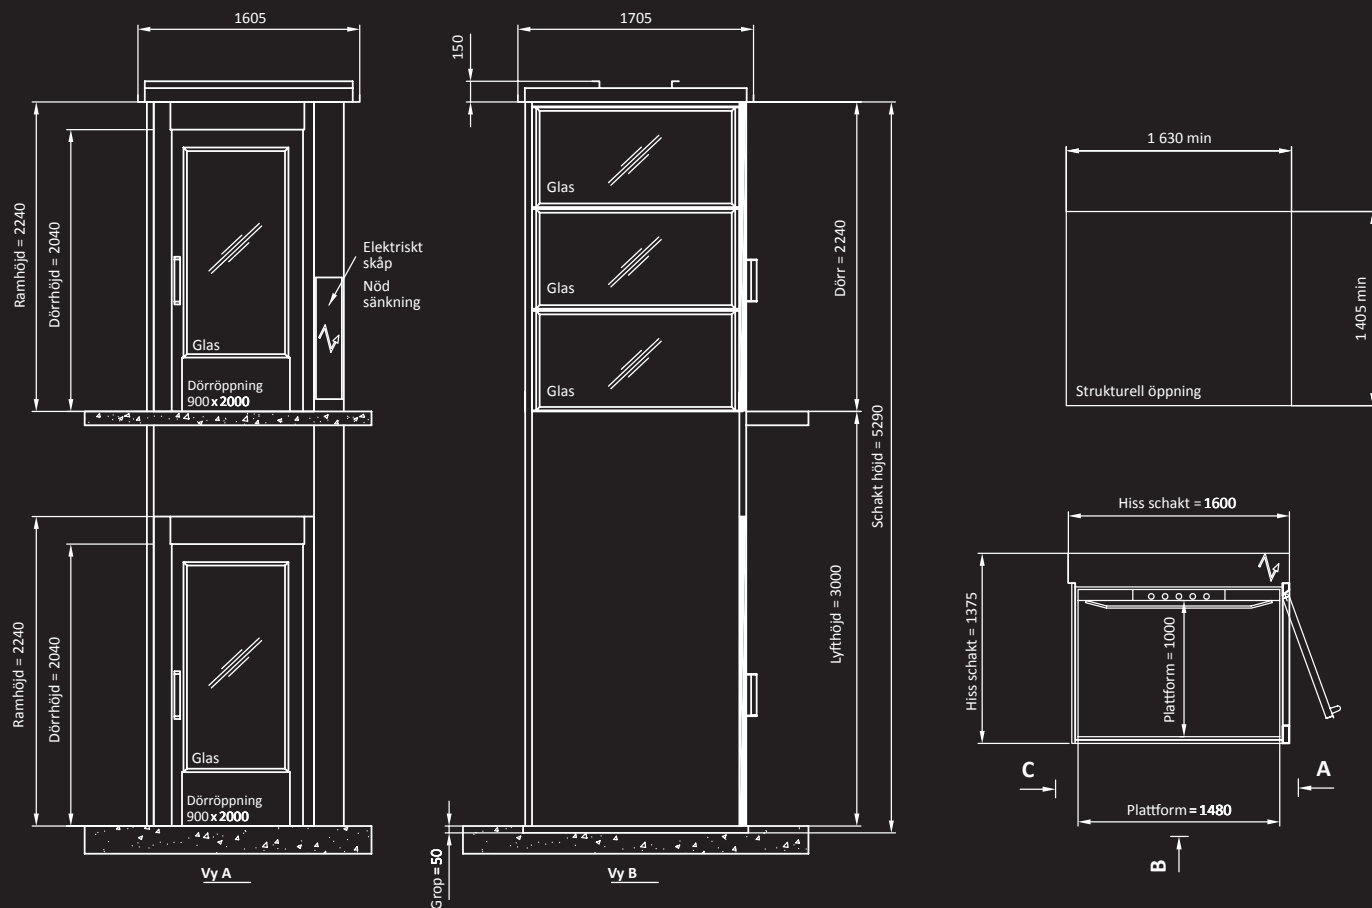

**LIVING EXTERIOR 7000**, en hiss för utomhusbruk är det perfekta alternativet när du inte har plats inomhus. Den kan byggas på en balkong eller direkt på huset och smälter perfekt in i omgivningen. Du erbjuds olika alternativ som t.ex. glasväggar och olika färger. Hissen finns i två olika storlekar och kan flyttas upp till 12 meter. Installationen kan slutföras på ett par dagar. LIVING EXTERIOR 7000 är konstruerad för alla väderförhållanden och används som ett hjälpmedel i hem i hela världen.

### Mått

**Plattformslängd** ..... 1 480 mm  
**Plattformsbredd\*** ..... 1 000 mm  
**Dörrhöjd** ..... 2040 mm

**Dörrbredd** ..... 900 mm  
**Schaktdjup** ..... 1 600 mm  
**Schaktbredd** ..... 1 375 mm

**Lyfthöjd\*\*** ..... 250–12000 mm  
**Övre höjd heldörr** ..... 2 240 mm  
**Strukturell öppning** ... 1630 x 1 405 mm

**Drivsystem:** Patenterad skruv/mutterdrift

**Hastighet:** 0.15m/s

**Kontroll:** "Hålldonskörning", håll knapp intryckt vid färd