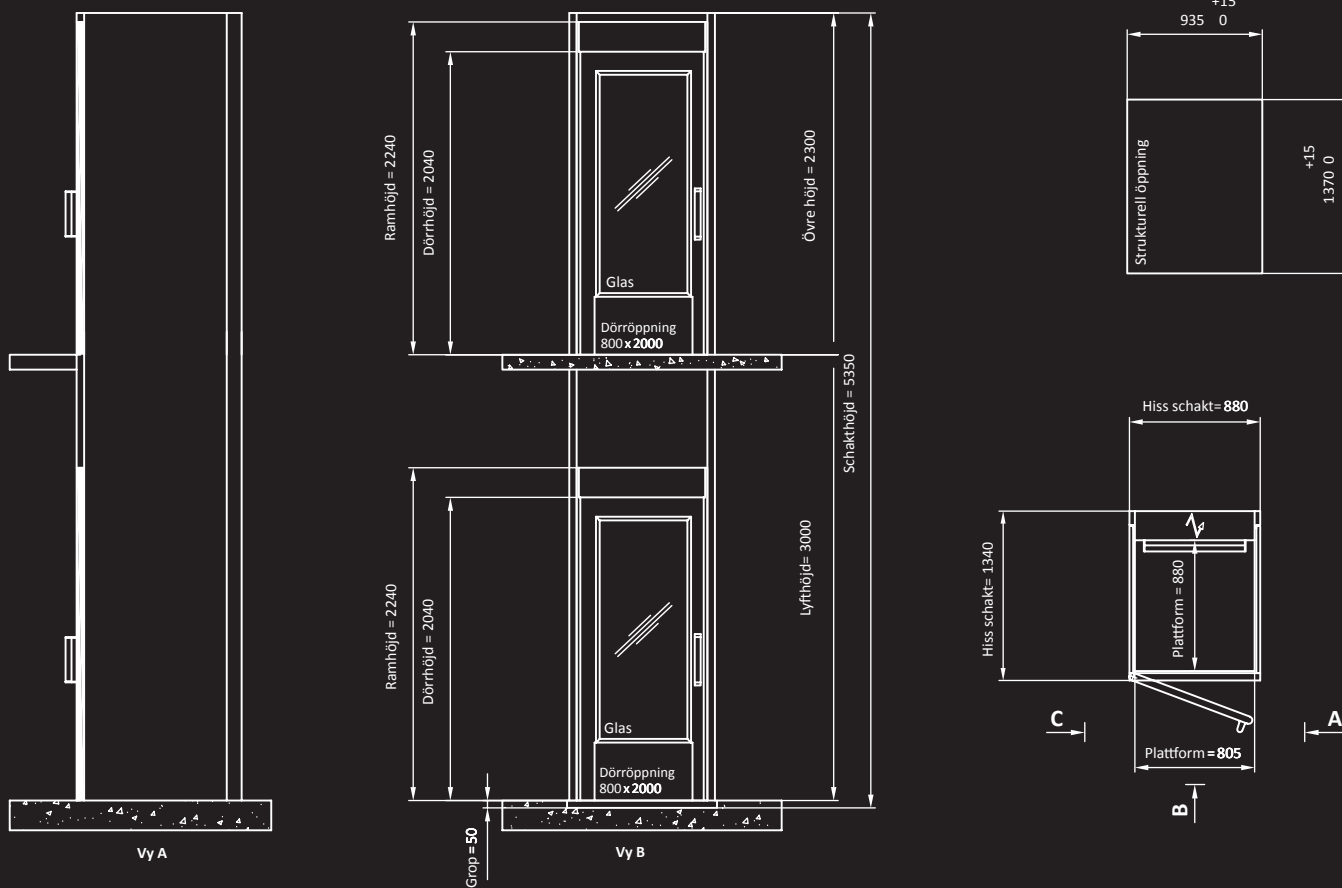

LIVING MINI är den minsta hissen på marknaden och särskilt lämplig för små ytor där du inte vill försaka någon yta. Du kan placera hissen i mitten av trappan, i en garderob eller bredvid kylskåpet. Välj mellan det alternativ som bäst smälter in i ditt hem.

TEKNISKA SPECIFIKATIONER

Mått

Plattformslängd 880 mm
Plattformsbredd 805 mm
Dörrhöjd 2040 mm

Dörrbredd 800 mm
Schaktdjup 1 140 mm
Schaktbredd 880 mm

Lyfthöjd* 250–12000 mm
Övre höjd 2300 mm
Strukturell öppning 1170x910 mm