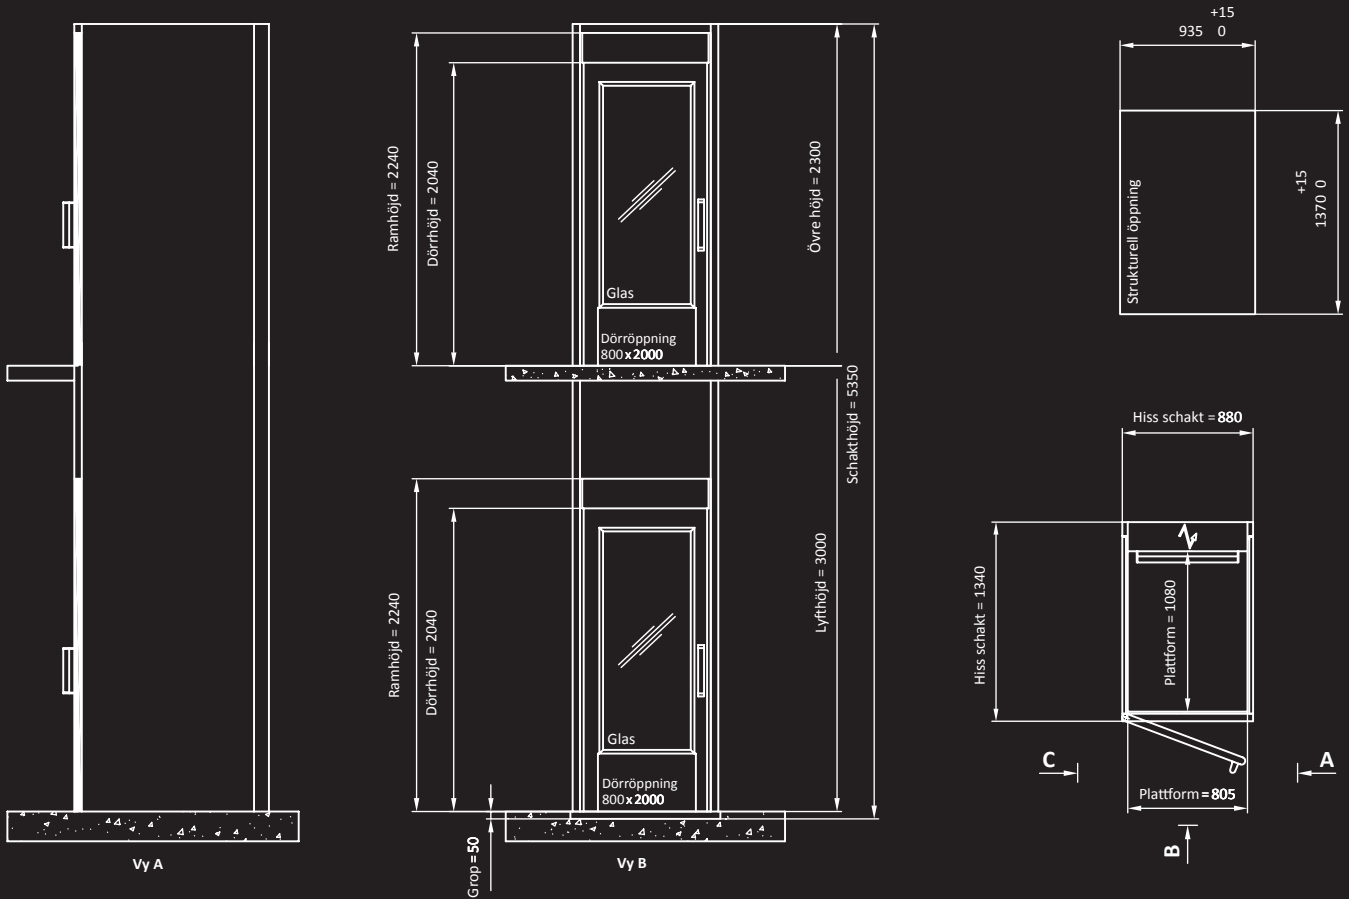

**LIVING CLASSIC** är vårt mest kostnadseffektiva alternativ i LIVING COLLECTION. Det är den perfekta lösningen för ditt hem och ger dig möjligheten att förflytta dig med stil. LIVING CLASSIC förflyttas vertikalt mellan olika våningar och kräver mindre utrymme än en trapphiss som blockerar trapporna. Den kan placeras nästan var som helst, t.ex. från garaget till hallen, eller från ingången till sovrummet. Hissen är vitmålad och passar i de flesta miljöer.

## Mått

**Plattformslängd** ..... 1080 mm  
**Plattformsbredd** ..... 805 mm  
**Dörrhöjd** ..... 2040 mm

**Dörrbredd** ..... 800 eller 900\* mm  
**Schaktdjup** ..... 1 340 mm  
**Schaktbredd** ..... 905 mm

**Lyfthöjd\*\*** ..... 250–12000 mm  
**Övre höjd** ..... 2300 mm  
**Strukturell öppning** ..... 1370x935 mm

**Drivsystem:** Patenterad skruv/mutterdrift

**Hastighet:** 0.15m/s

**Kontroll:** "Hålldonskörning", håll knapp intryckt vid färd

**Tekniskt direktiv:** Europeiskt maskindirektiv 98/37/EC

**Lyftkapacitet:** 225 kg /2 personer

**Antal stopp:** max. 5

**Antal dörrar:** max 3 dörrar per våning

**Grop:** 50 mm (med ramp krävs ingen grop)